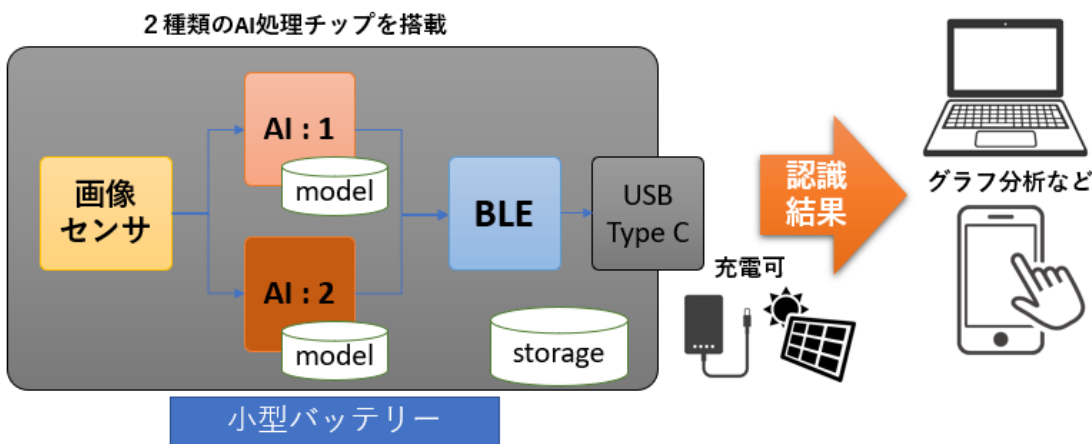

# Mini Watt Vision

## 低消費電力エッジAIカメラ

「AI認識結果」のみ出力することに特化

世界最小レベル **超低消費電力値** (ボード全体: センサ, BLE含む)  
**物体検出 10FPS : 50mA**  
**物体検出 + 詳細認識 5FPS : 80mA**  
 バッテリー動作により, 従来は設置困難な場所に設置可

モデルを変えることで多様なアプリケーションに対応可

人密度測定・通行数カウント

年齢/性別, 顔向き推定, 顔認証など  
QR, メーターOCR, 量測定, 鳥獣検出,..