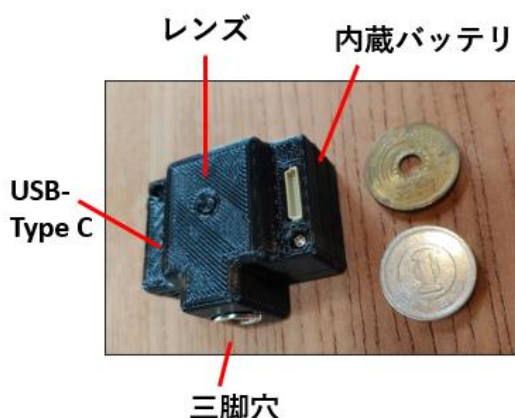

## 低消費電力エッジAIカメラ

「AI認識結果」のみ出力することに特化

世界最小レベル **超低消費電力値** (ボード全体: センサ, BLE含む)  
**物体検出 10FPS : 50mA**  
**物体検出 + 詳細認識 5FPS : 80mA**  
 バッテリー動作により, 従来は設置困難な場所に設置可

モデルを変えることで多様なアプリケーションに対応可

人密度測定・通行数カウント

年齢/性別, 顔向き推定, 顔認証など  
QR, メーターOCR, 量測定, 鳥獣検出,..